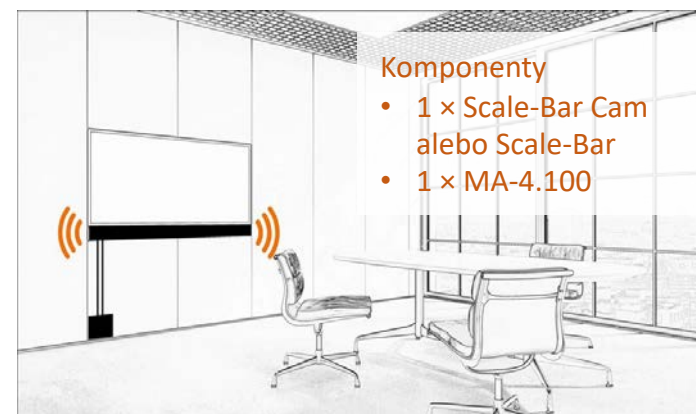

Audio + video

Pod obrazovkou

Ak často organizujete online stretnutia vo svojej konferenčnej miestnosti, budete chcieť použiť konferenčnú kameru.

Jednu môžete jednoducho vložiť do krytu **Scale-Bar** a získate profesionálne AV riešenie, ktorému konvenčné all-in-one zariadenia nemôžu konkurovať.

Komponenty

- 1 × Scale-Bar Cam alebo Scale-Bar
- 1 × MA-4.100

MA-4.100

Kompaktný systémový zosilňovač pre pevné inštalácie, 4 × 65 W, 1U, 9,5"

Scale-Bar Cam

Videobar, pasívny, 2 × 4" basový reproduktor / 2 × 0,75" výškový reproduktor / 2 × Fohhn Sub Extension

Scale-Bar

Soundbar, pasívny, 2 × 4" basový reproduktor / 2 × 0,75" výškový reproduktor / 2 × Fohhn Sub Extension

Výhody

- Je možné použiť rôzne kamery
- Integrovaný výškový reproduktor, basový reproduktor a Fohhn Sub Extension
- Výkonná reprodukcia basov už od 44 Hz
- Dĺžkovo škálovateľné púzdro
- Stereo systém