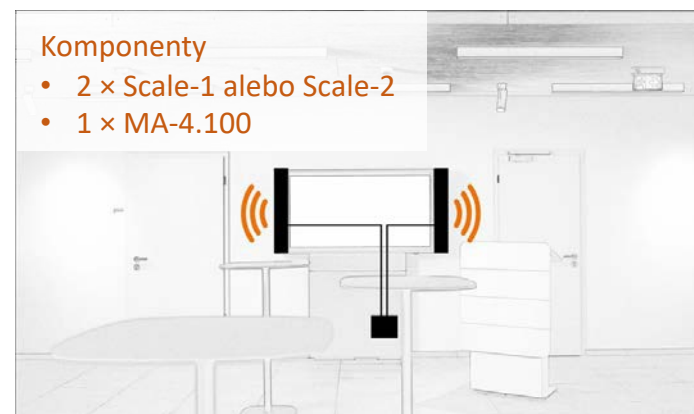

Komponenty

- 2 × Scale-1 alebo Scale-2
- 1 × MA-4.100

Výhody

- Integrovaný výškový reproduktor, basový reproduktor a Fohhn Sub Extension
- Výkonná reprodukcia basov už od 44 Hz
- Dĺžkovo škálovateľné púzdro
- Silný pomer ceny a výkonu