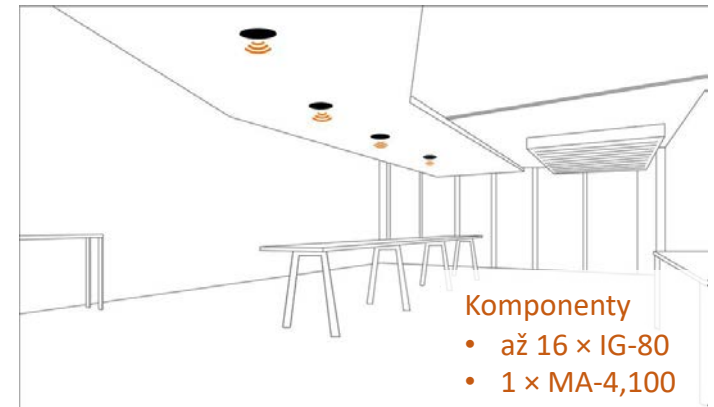

Závodná jedáleň

Zabudované do stropu

Ak na podlahe alebo na stene nie je miesto pre reproduktory, jednoducho nainštalujte Fohhn stropné reproduktory. Poskytujú zvuk, ktorý je presvedčivý aj napriek nenápadnému riešeniu inštalácie.

Výhody

- Vizuálne nenápadné
- Ľahko sa prefarbia
- Žiadne narušenie architektúry miestnosti
- Flexibilné umiestnenie reproduktorov
- Reprodukcia už od 55 Hz