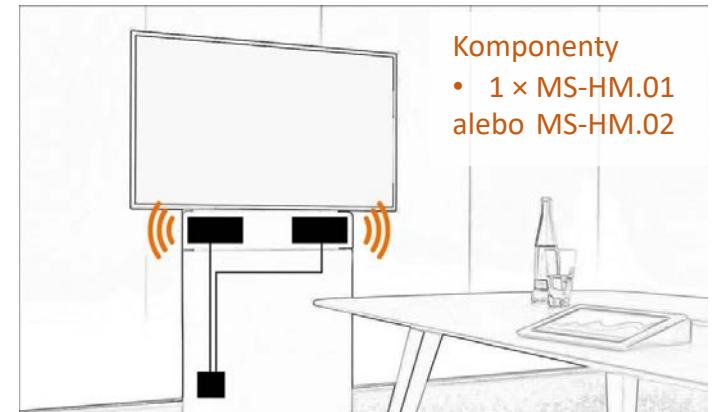

Neviditeľne integrovaný

Riešenie pre mediálne stély

Zvukový systém **MS-DM.01/02** je vhodný pre kompletnú integráciu do mediálneho nábytku, zabezpečuje optimálnu zrozumiteľnosť reči pre webové konferencie a video príspevky.

Ešte nemáte vhodnú mediálnu stélu do svojich priestorov?

Zistite viac o Fohhn kooperačnom partnerovi – Holzmedia...

Komponenty

- 1 × MS-HM.01 alebo MS-HM.02

MS-HM.01 Reprodukčný systém pre inštaláciu do mediálnych stél, 5" / 1", 80 W, 110 dB max. SPL, 273 × 156 × 165,5 mm	MS-HM.02 Reprodukčný systém pre inštaláciu do mediálnych stél, 5" / 1", 80 W, 110 dB max. SPL, 328 × 163 × 99,5 mm

Výhody

- Žiadne narušenie architektúry miestnosti
- Kompletná sada vrátane káblov
- Cenovo výhodné riešenie vyrobené v Nemecku
- Optimalizované pre najlepšiu zrozumiteľnosť reči