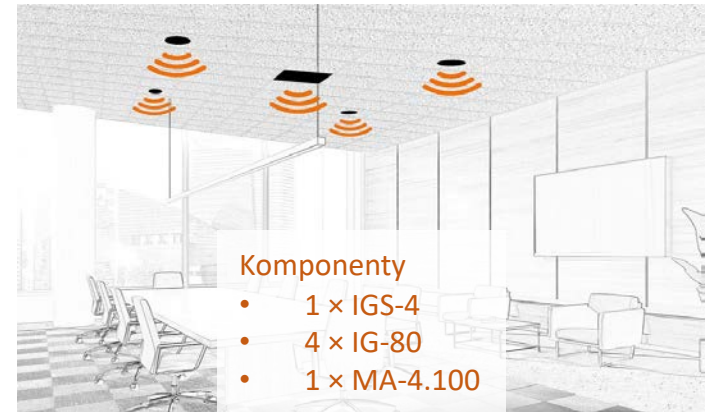

Viac emócií

S basmi zhora

Samozrejme, prvou prioritou pri hybridnej práci je optimálna zrozumiteľnosť reči. Ale nízke frekvencie sú zodpovedné za emócie mediálneho zvuku a hudby. Objemný subwoofer na podlahe je však nežiaduci...

Žiadny problém s inovatívnymi riešeniami Fohhn pre lepšiu integráciu.

MA-4.100 Kompaktný systémový zosilňovač pre pevné inštalácie, 4 × 65 W, 1U, 9,5"	IG-80 Stropný reproduktor, širokopásmový 4", 55 Hz - 20 kHz, rozptyl: 100° kužeľový, montážna hĺbka 99 mm	IGS-4 Pasívny plochý subwoofer pre pevné inštalácie, 4 × 4", 4 × pasívny radiátor, 200 W, 112 dB max. SPL, 495 × 495 × 108 mm

Výhody

- Plné prehrávanie hudby a zvuku médií
- Plná emócia
- Žiadne reproduktory na stene
- Žiadny objemný subwoofer na podlahe