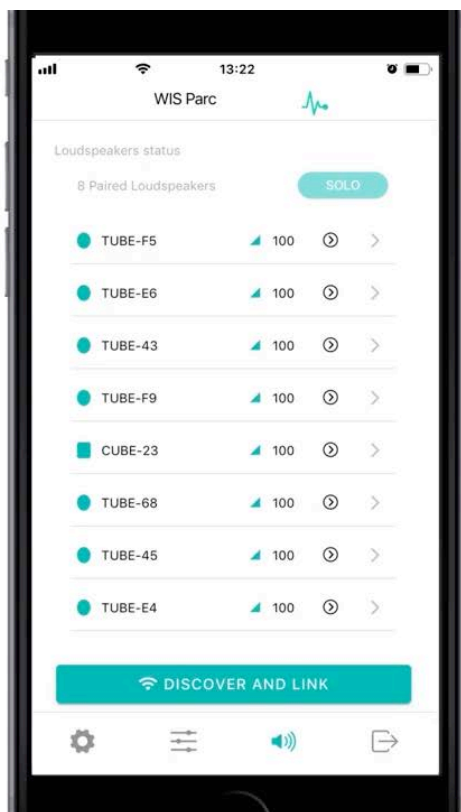

Možnosti ovládania

WiSpeak
grip

Párovanie