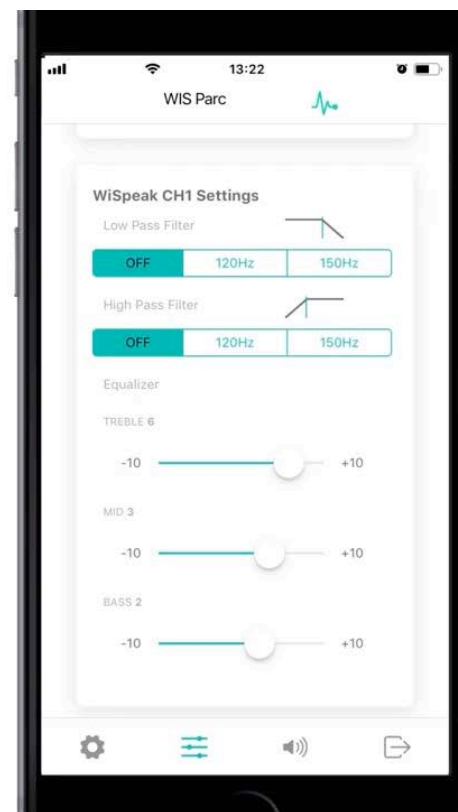

# Možnosti ovládania

WiSpeak  
grip

Párovanie

Vstupná citlivosť

Výstupná hlasitosť

Tónové korekcie

TECHNICKÁ ŠPECIFIKÁCIA	CORE	TUBE	CUBE
Audio vstupy	IN1 - Symetrický stereo (2x Euroblock) IN2 - Nesymetrický stereo (2x RCA) BLUETOOTH® - 5.0 class 1 ( dosah 25m pri ideálnych podmienkach)	WiSpeak - Digitálny mono RF Wireless Audio	WiSpeak - Digitálny mono RF Wireless Audio
Audio výstupy	WiSpeak - Digitálny mono RF Wireles Audio AUX OUT - Analógový mono symetrický Euroblock	Vstavaný aktívny reproduktor AUX OUT - Analógový mono symetrický Euroblock	Vstavaný aktívny reproduktor AUX OUT - Analógový mono symetrický Euroblock
Frekvenčná charakteristika	10Hz - 20kHz	105Hz - 20kHz	70Hz - 20kHz
Výkon vstavaného zosilňovača	-	18W (4Ω, 1% THD)	32W (8Ω, 1% THD)
Vstavaný reproduktor	-	3"	5"
Citlivosť (1m/1W)	-	83 dB	83 dB
Frekvenčné pásmo RF	U-NII 5.1 – 5.8GHz, až 24 neprekrývajúcich sa RF kanálov, DFS podpora		
Odporúčaná vzdialenosť prenosu	Až 12 metrov od TX k akémukoľvek spárovanému RX, priama viditeľnosť		
Prenos zvuku	24 bit nekomprimovaný, vzorkovacia frekvencia 48 kHz		
Zvukové kanály	WiSpeak CH 1&2		
Latencia	< 6 ms		
Spôsob ovládania	Predný panel, WiSpeak grip app, WPa-VOL nástenný ovládač (0-10V), MUTE port	CORE - WeSpeak grip app	CORE - WeSpeak grip app
Napájacie napätie	100-240AC 50-60Hz	100-240VAC 50-60Hz	100-240VAC 50-60Hz
Spôsob napájania	AC adaptér 24V DC	3-fázový Global Trac PRO adaptér	3-fázový Global Trac PRO adaptér
Spotreba energie	0,5A/24V	15W	15W
Rozmery (bez príslušenstva)	225x120x40 mm (ŠxVxH)	Ø96x110 mm	175x175x180 mm (ŠxVxH)
Hmotnosť	0,8 kg	0,8 kg	2,1 kg