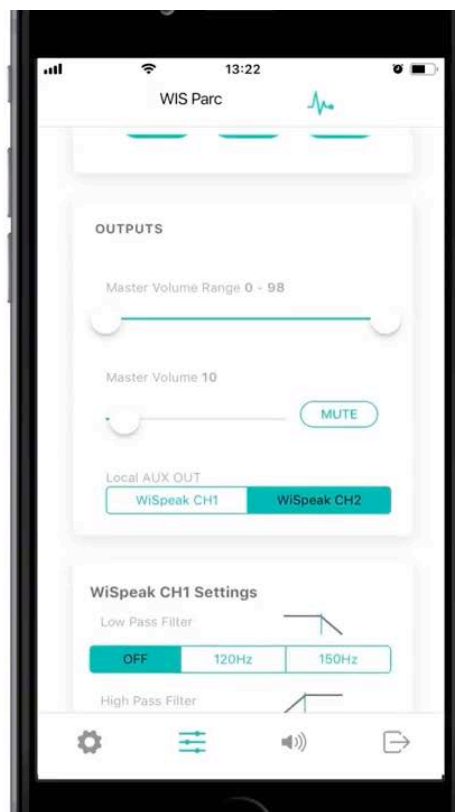

# Možnosti ovládania

WiSpeak  
grip

Párovanie

Vstupná citlivosť

Výstupná hlasitosť

Tónové korekcie

TECHNICKÁ ŠPECIFIKÁCIA	CORE	TUBE	CUBE
Audio vstupy	IN1 - Symetrický stereo (2x Euroblock) IN2 - Nesymetrický stereo (2x RCA) BLUETOOTH® - 5.0 class 1 ( dosah 25m pri ideálnych podmienkach)	WiSpeak - Digitálny mono RF Wireless Audio	WiSpeak - Digitálny mono RF Wireless Audio
Audio výstupy	WiSpeak - Digitálny mono RF Wireles Audio AUX OUT - Analógový mono symetrický Euroblock	Vstavaný aktívny reproduktor AUX OUT - Analógový mono symetrický Euroblock	Vstavaný aktívny reproduktor AUX OUT - Analógový mono symetrický Euroblock
Frekvenčná charakteristika	10Hz - 20kHz	105Hz - 20kHz	70Hz - 20kHz
Výkon vstavaného zosilňovača	-	18W (4Ω, 1% THD)	32W (8Ω, 1% THD)
Vstavaný reproduktor	-	3"	5"
Citlivosť (1m/1W)	-	83 dB	83 dB
Frekvenčné pásmo RF	U-NII 5.1 – 5.8GHz, až 24 neprekrývajúcich sa RF kanálov, DFS podpora		
Odporúčaná vzdialenosť prenosu	Až 12 metrov od TX k akémukoľvek spárovanému RX, priama viditeľnosť		
Prenos zvuku	24 bit nekomprimovaný, vzorkovacia frekvencia 48 kHz		
Zvukové kanály	WiSpeak CH 1&2		
Latencia	< 6 ms		
Spôsob ovládania	Predný panel, WiSpeak grip app, WPa-VOL nástenný ovládač (0-10V), MUTE port	CORE - WeSpeak grip app	CORE - WeSpeak grip app
Napájacie napätie	100-240AC 50-60Hz	100-240VAC 50-60Hz	100-240VAC 50-60Hz
Spôsob napájania	AC adaptér 24V DC	3-fázový Global Trac PRO adaptér	3-fázový Global Trac PRO adaptér
Spotreba energie	0,5A/24V	15W	15W
Rozmery (bez príslušenstva)	225x120x40 mm (ŠxVxH)	Ø96x110 mm	175x175x180 mm (ŠxVxH)
Hmotnosť	0,8 kg	0,8 kg	2,1 kg