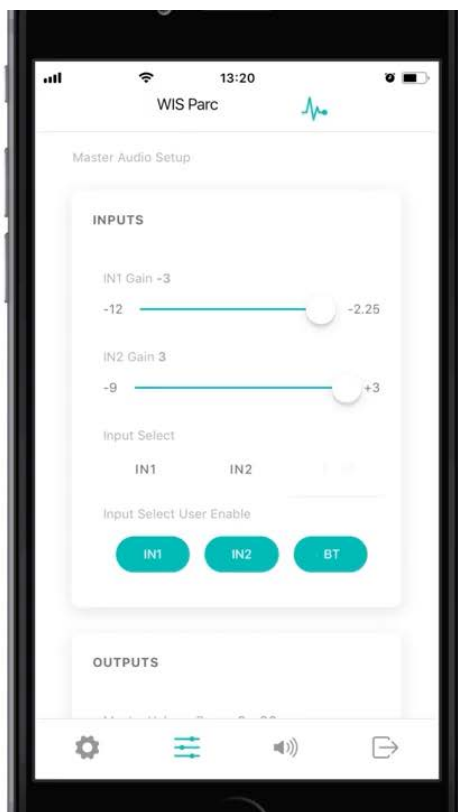

Vstupná citlivosť